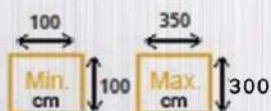

Planirani rok izrade 15 dana

DIMENZIJE VRATA

ŠIRINA VISINA	200	250	300	350
200	1322	1465	1609	1753
250	1444	1623	1795	1963
300	1581	1771	1960	1963

€

Model T80 m² - 78 €

alu profilirana traka u trapeznom T obliku