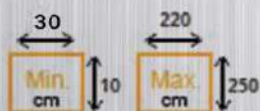

Model SUNLUX m² - 38 €

pregibna savitljiva palica

NAPOMENA:

1. cijena vrijedi za: OSNOVNE (boje P1 - bijela, P58 - srebrna)
   - NADOPLATA + 4,50 €/m²: DODATNE BOJE (P14, 77, P872, P714, 711, P700, 570, 7016, 62, 702, 870, 5900, P529, 76, 44, 705, 378, P05, 61, 58Š)
   - NADOPLATA + 10 €/m²: PERFORIRANE (boje - 1PF, 38PF, 872PF)
   - NADOPLATA + 12 €/m²: SPECIJALNE (boje 9941, 9943, 738)
2. Obračunska jedinica 1 m²/kom.

SPECIFIKACIJE:

- izrađuje se točno na mjeru u milimetar po dimenziji zadanog otvora
- sastoje se od vrhunsko profilirane aluminijske trake, željezne palice za finu regulaciju svjetlosti, čeličnog gornjeg i donjeg profila, sastavnih dijelova vrhunske kvalitete što ovaj model svrstava u sjenila klase 1
- izračun po 1 m² (ako je žaluzina manja od 1 m² računa se kao 1 m²)
- Vrste: na vodilice, slobodno viseće, za krovni prozor i za prozor pod kosinom
- izbor lamela od standardnih 25 boja i 260 nestandardnih
- izbor gornjeg i donjeg profila u 8 boja
- jamstvo na proizvod je 2 godinu
- predviđen rok trajanja 10-20 godina

Planirani rok izrade 5 dana