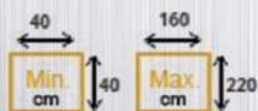

Model KOMARNIK ROLO ALU m² - 64 €

SPECIFIKACIJE:

- izrađuje se točno na mjeru po dimenziji zadanog otvora
- sastoji se od alu dijelova, te PVC mrežice
- mehanizam je smješten u kasetu te funkcionira na potez
- profili u bijeloj i smeđoj boji i uz nadoplatu po RAL-u
- lagana montaža i demontaža
- kopčanje komarnika u vodilici I opcija kopčanja na donjem profilu uz napomenu (proizvod br. 536 - Alfa rolo komarnik)
- izračun po m²/komad (ako je komarnik manji od 1 m² računa se kao 1 m²)
- garancija 1 godina
- predviđen vijek trajanja 5-15 godina

Planirani rok izrade 8 dana