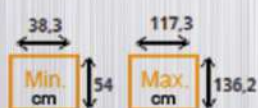

Planirani rok izrade 8 dana

DIMENZIJE OKVIRA	OZNAKE PROZORA	CIJENA
38,3x54	C02 - GY	80 €
61,3x74	M04 - GY	95 €
61,3x94	M06 - GY	120 €
61,3x116	M08 - GY	125 €
117,3x116	U08 - GY	135 €
77,5x136	P10 - GY	135 €
49,3x94	F06 - GY	125 €
38,3x74	C04 - GY	80 €
97,3x94	S06 - GY	130 €