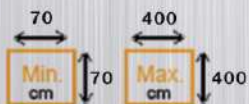

Model MAXI - KON INDOOR m² - 59 €

mehanizam s lančićem i motorom

NAPOMENA:

- cijena vrijedi za kolekciju SCREEN 3005 i UNI PLATNA BERLIN BLACKOUT (BO)
- NADOPLATA + 8 €/m² za kolekciju SCREEN 1003, 4000, 5000
- NADOPLATA:
- motorni pogon kom/69 €
- daljinski 1-kanalni kom/51 €
- daljinski 5-kanalni kom/78 €)
- prijemnik kom/162 €
- sajle par/40 €

Obračunska jedinica 1,3 m² minimalno.

SPECIFIKACIJE:

- izrađuje se točno na mjeru u milimetar po dimenziji zadanog otvora
- sastoji se od aluminijske osovine pokretane el. motornim pogonom ili lančićem
- izbor od 40 standardnih boja i 60 nestandardnih boja platna
- izračun cijene po točnoj dimenziji
- garancija 1 godina
- predviđen rok trajanja 5-15 godina

Planirani rok izrade 15 dana