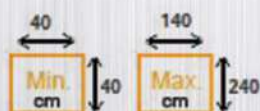

Model V. K. KLASIK S KOMARNIKOM m² - 120 €

SPECIFIKACIJE:

- izrađuje se točno po dimenziji zadanog otvora
- sastoji se od jednodjelne PCB kutije (odrezan donji dio pod 45 stupnjeva), te aluminijske vodilice i lamele, ALU konzola, ležajeva, osovine, duple vodilice s četkicama, automata za sakupljanje i kočenje potezne trake te završne ALU ukrasne letvice i aluminijske roleta sa ispunom
- ugrađen rolo komarnik u kutiju
- izbor od 2 boje PVC roleta, kutija i vodilice u bijeloj ili smeđoj boji
- izračun po m² - minimalna obračunska dimenzija 1,2 m²
- garancija 2 godine
- predviđeni rok trajanja 5-20 godina

Planirani rok izrade 8 dana