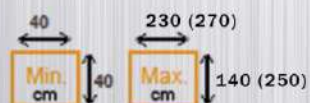

Model MAXI - L S POLUKAZETOM m² - 59 €

mehanizam s poteznim metalnim lančićem i ukrasnom polukazetom

NAPOMENA:

1. cijena vrijedi za kolekciju UNI - PLATNA BERLIN LAGER
   - NADOPLATA + 6 €/m² za kolekciju UNI PLATNA BERLIN SPECTAR
   - NADOPLATA + 16 €/m² za kolekciju PLATNA SCREEN 3005
   - NADOPLATA + 18 €/m² za kolekciju UNI PLATNA BERLIN BLACKOUT (BO)
   - NADOPLATA + 22 €/m² za kolekciju SCREEN 1003, 4000, 5000
   - NADOPLATA + 24 €/m² za kolekciju DESIGN PRINT PLATNA
2. Obračunska jedinica 1,3 m² minimalno.

SPECIFIKACIJE:

- izrađuje se točno na mjeru u milimetar po dimenziji zadanog otvora
- sastoji se od aluminijske osovine s oprugom, te mehanizmom na potezni lančić i ukrasne polukazete
- izbor od 40 standardnih boja i 60 nestandardnih boja platna
- izračun cijene po točnoj dimenziji
- garancija 1 godina
- predviđen rok trajanja 5-15 godina

Planirani rok izrade 8 dana