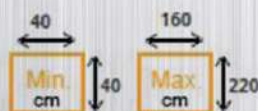

Model V. K. RONDO S KOMARNIKOM m² - 175 €

NAPOMENA:

- cijena se odnosi na bijelu i srebrnu lamelu
- NADOPLATA:
  - ostale boje ALU lamela m²/16 €
  - električni motorni pogon za tipkalo (eritiranje) kom/70 €
  - tipkalo klasik kom/21 €
  - električni motorni pogon s prijarnikom (eritiranje) kom/119 €
  - daljinski 1-kanalni kom/35 €
  - daljinski 5-kanalni kom/47 €
  - protuprovalni prstenovi set do 80 cm/15 €
  - protuprovalni prstenovi set od 80 cm do 130 cm/22 €
  - protuprovalni prstenovi set preko 130 cm/29 €

SPECIFIKACIJE:

- izrađuje se točno po dimenziji zadanog otvora
- sastoji se od aluminijske dvodjelne ekstrudirane potpuno zaobljene kutije, te aluminijske vodilice i lamele, ALU konzola, ležajeva, osovine, vodilice s četkicama, automata za sakupljanje i kočenje
- potezne trake, završne ALU letvice i aluminijske roleta sa ispunom
- ugrađen rolo komarnik u kutiju
- izbor od 18 boja roleta, kutija i vodilice u bijeloj, smeđoj boji ili po RAL-u uz nadoplatu
- izračun po točnoj dimenziji
- garancija 2 godine
- predviđeni rok trajanja 5-20 godina

Planirani rok izrade 8 dana