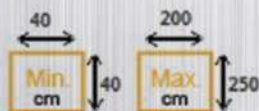

SPECIFIKACIJE:

- izrađuje se točno po dimenziji zadanog otvora
- sastoji se od PVC unutarnje kutije sa stiropor izolacijom, ALU konzola, ležaja, osovine, vodilice s četkicama, automata za sakupljanje i kočenje potezne trake, završne čelične ukrasne letvice, PVC roleta ili aluminjske rolete sa ispunom
- izbor od 2 boje PVC roleta i 2 boje ALU roleta
- izračun cijene po m² - obračunska jedinica 1,3 m²
- garancija 2 godine
- predviđeni rok trajanja 10-20 godina