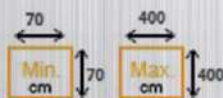

Model MAXI - PROJECT OUTDOOR m² - 99 €

mehanizam s vitlom ili motorom

NAPOMENA:

- cijena vrijedi za kolekciju SCREEN 3005 i UNI PLATNA BERLIN BLACKOUT (BO)
- NADOPLATA + 8 €/m² za kolekciju SCREEN 1003, 4000, 5000
- NADOPLATA:
  - motorni pogon kom/68 €
  - daljinski 1-kanalni kom/51 €
  - daljinski 5-kanalni kom/78 €
  - prijemnik kom/160 €
  - senzor vjetra kom/139 €
  - sajle par/53 €
  - alu vodilica do 140 cm par/64 €
  - alu vodilica od 140 cm do 240 cm par/73 €
  - maska podfasadna alu m/46 €

Minimalna obračunska jedinica 3m²

SPECIFIKACIJE:

- izrađuje se točno na mjeru u milimetar po dimenziji zadanog otvora
- sastoji se od aluminijske osovine pokretane el. motornim pogonom ili kurbлом
- aluminijske vodilice ili sajle za bočno vođenje roloa
- izbor od 40 standardnih boja i 60 nestandardnih boja platna
- izračun cijene po točnoj dimenziji
- garancija 1 godina
- predviđen rok trajanja 5-15 godina

Planirani rok izrade 15 dana