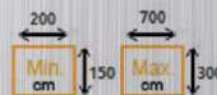

SPECIFIKACIJE:

- izrađuju se točno na mjeru u milimetar po dimenziji zadanog otvora
- sastoje se od aluminijskih dijelova i prokrom vijaka što tendi daje dugovječnost
- pogon ručni pomoću kurble, te doplata za električni pogon sa senzorom za vjetar i daljinskim upravljačem
- izbor od standardnih 10 dezena i 60 boja visoko kvalitetnog i nepromočivog materijala
- izračun po komadu
- garancija 2 godine
- predviđen vijek trajanja 10-30 godina