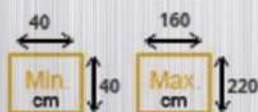

Model V. K. ADRIATIC S KOMARNIKOM m² - 155 €

NAPOMENA:

- cijena se odnosi na bijelu i srebrnu lamelu
- **NADOPLATA:**
  - ostale boje ALU lamela m²/16 €
  - električni motorni pogon za tipkalo (eritiranje) kom/70 €
  - tipkalo klasik kom/21 €
  - električni motorni pogon s prijamnikom (eritiranje) kom/119 €
  - daljinski 1-kanalni kom/35 €
  - daljinski 5-kanalni kom/47 €
  - protuprovalni prstenovi set do 80 cm/15 €
  - protuprovalni prstenovi set od 80 cm do 130 cm/22 €
  - protuprovalni prstenovi set preko 130 cm/29 €

SPECIFIKACIJE:

- izrađuje se točno po dimenziji zadanog otvora
- sastoji se od dvodjelne aluminijske kutije (odrežan donji dio pod 45 stupnjeva), te aluminijske vodilice i lamele, ALU konzola, ležajeva, osovine, duple vodilice s četkicama, automata za sakupljanje i kočenje potezne trake te završne ALU ukrasne letvice i aluminijske roleta sa ispunom
- ugrađen rolo komarnik u kutiju
- izbor od 18 boja roleta, kutija i vodilice u bijeloj, smeđoj boji ili po RAL-u uz nadoplatu
- izračun po m² - minimalna obračunska dimenzija 1,2 m²
- garancija 2 godine
- predviđeni rok trajanja 5-20 godina

Planirani rok izrade 8 dana