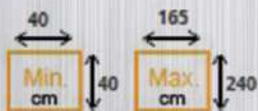

Model V. K. EXTRA S KOMARNIKOM m² - 140 €

NAPOMENA:

- cijena se odnosi na bijelu i srebrnu lamelu
- **NADOPLATA:**
  - ostale boje ALU lamela m²/16 €
  - električni motorni pogon za tipkalo (eritiranje) kom/70 €
  - tipkalo klasik kom/21 €
  - električni motorni pogon s prijarnikom (eritiranje) kom/119 €
  - daljinski 1-kanalni kom/35 €
  - daljinski 5-kanalni kom/48 €
  - protuprovalni prstenovi set do 80 cm/15 €
  - protuprovalni prstenovi set od 80 cm do 130 cm/22 €
  - protuprovalni prstenovi set preko 130 cm/29 €

SPECIFIKACIJE:

- izrađuje se točno po dimenziji zadanog otvora
- sastoji se od jednodjelne PCB kutije (odrezan donji dio pod 45 stupnjeva), te aluminijske vodilice i lamele, ALU konzola, ležajeva, osovine, duple vodilice s četkicama, automata za sakupljanje i kočenje potezne trake te završne ALU ukrasne letvice i aluminijske roleta sa ispunom
- ugrađen rolo komarnik u kutiju
- ALU roleta u izboru od 18 boja, kutija i vodilice u bijeloj, smeđoj boji ili po RAL-u uz nadoplatu
- izračun po m² - minimalna obračunska dimenzija 1,2 m²
- garancija 2 godine
- predviđeni rok trajanja 5-20 godina

Planirani rok izrade 8 dana