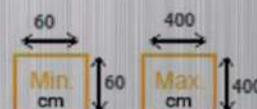

Model C80 MAX m² - 74 €

alu profilirana traka u polukružnom obliku

NAPOMENA:

- cijena vrijedi za srebrnu boju 9006, 9007, 9010, 7016, DB 703
- NADOPLATA za boju po RAL karti m²/27 €
- maska vidljiva s nosačima - m^l/40 €
- **žaluzine dolaze u mnogo kombinacija maski, konzola, produžetaka, krajeva, rubova, reduktora, držača. Molimo da sve projektne upite pošaljete na naš e-mail radi što točnijeg izračuna**

SPECIFIKACIJE:

- izrađuje se točno po dimenziji zadanog otvora
- obračunska jedinica 2m²
- sastoji se od aluminijske profilirane trake 80 mm u polukružnom obliku C80
- upravljanje na kurbli, te mogućnost elektro-pogona s daljinskim upravljačem
- izbor od 20 boja
- garancija 2 godine
- trajnost 10-30 godina

NADOPLATA POGON (obavezno):

Ručni pogon pod 90°	- 60 €
Ručni pogon za balkon na skidanje	- 90 €
Motor za tipkalo	- 116 €
Motor IO protect za daljinski	- 212 €

NADOPLATA ELEKTRONIKA:

- daljinski 1 - kanalni IO	- 80 €
- daljinski 5 - kanalni IO	- 110 €
- tipkalo klasik	- 22 €
- Smoove tipkalo 1-kanalni	- 50 €
- Senzor za vjetar IO	- 140 €
- Tahoma Switch	- 250 €

Planirani rok izrade 20 dana