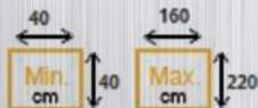

Planirani rok izrade 8 dana