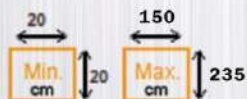

Model PLISSE ZAVJESA ECO m² - 70 €

alumijski profil s poteznom ručicom

SPECIFIKACIJE:

- izrađuje se točno na mjeru u milimetar po dimenziji zadanog otvora
- sastoji se od aluminjskih profila s poteznom ručicom
- više različitih prozorskih i stropnih modela s različitim opcijama povlačenja
- izbor od standardnog dezena u 6 boja
- izračun cijene po m²
- garancija 2 godine
- predviđeni vijek trajanja 5-15 godina

Obračunska jedinica 1 m²

Planirani rok izrade 20 dana