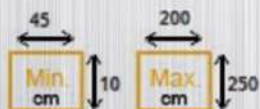

Model V. K. RONDO m² - 125 €

NAPOMENA:

- cijena se odnosi na bijelu i srebrnu lamelu
- **NADOPLATA:**
  - ostale boje ALU lamela m²/16 €
  - električni motorni pogon za tipkalo (eritiranje) kom/70 €
  - tipkalo klasik kom/21 €
  - električni motorni pogon s prijamnikom (eritiranje) kom/119 €
  - daljinski 1-kanalni kom/35 €
  - daljinski 5-kanalni kom/47 €
  - protuprovalni prstenovi set do 80 cm/15 €
  - protuprovalni prstenovi set od 80 cm do 130 cm/22 €
  - protuprovalni prstenovi set preko 130 cm/29 €

SPECIFIKACIJE:

- izrađuje se točno po dimenziji zadanog otvora
- sastoji se od aluminijske dvodjelne ekstrudirane potpuno zaobljene kutije, te aluminijske vodilice i lamele, ALU konzola, ležajeva, osovine, vodilice s četkicama, automata za sakupljanje i kočenje potezne trake, završne ALU letvice i aluminijske roleta sa ispunom
- izbor od 18 boja roleta, kutija i vodilice u bijeloj, smeđoj boji ili po RAL-u uz nadoplatu
- izračun po točnoj dimenziji
- garancija 2 godine
- predviđeni rok trajanja 5-20 godina

Planirani rok izrade 8 dana