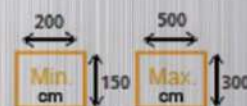

Model TENDA NA RUKE - KAZETNA

ručni ili motorni pogon

NAPOMENA:

- cijena vrijedi za kolekciju SATTLER komplet
- NADOPLATA + 15 €/m² - ELEMENTS i LUMERA KOLEKCIJE (SATTLER)
- NADOPLATA motor s tipkalom + 300 €
- NADOPLATA motor s daljinskim + 420 €
- daljinski 1-kanalni kom/51 €
- daljinski 5-kanalni kom/78 €
- senzor za vjetar kom/139 €
- PRINT PLATNA na upit
- Cijena platna šivanog + 70 cm na visinu - 35 €/m²

SPECIFIKACIJE:

- izrađuju se točno na mjeru u milimetar po dimenziji zadanog otvora
- sastoje se od aluminijskih dijelova i prokrom vijaka što tendi daje dugovječnost
- sastavni dio ovog modela je aluminijska polukazeta koja dodatno štiti tendu i daje joj kompaktniji i ljepši izgled
- pogon ručni pomoću kurble, te doplata za električni pogon sa senzorom za vjetar i daljinskim upravljačem
- izbor od standardnih 10 dezena i 60 boja visoko kvalitetnog i nepromočivog materijala
- izračun po komadu
- garancija 2 godine
- predviđen vijek trajanja 10-30 godina

DIMENZIJE TENDI

Planirani rok izrade 30 dana

ŠIRINA VISINA	250	300	350	400	450	500
150	1464	1509	1558	1677	1762	1901
200	1531	1599	1656	1717	1930	1983
250		1677	1762	1832	2024	2085
300			1860	1979	2159	2282

€