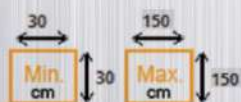

Model KAZETNI - FALC m² - 69 €

mehanizam s poteznim lančićem, kazetom i vodilicama (ugradnja samo u falc prozora)

NAPOMENA:

1. cijena vrijedi za kolekciju UNI - PLATNA BERLIN LAGER: 0100, 0500, 0910, 0930, 0950, 0841, 1300
   - NADOPLATA + 6 €/m² za kolekciju UNI PLATNA BERLIN SPECTAR - svi ostali
   - NADOPLATA + 24 €/m² za kolekciju PLATNA SCREEN 3005
   - NADOPLATA + 26 €/m² za kolekciju UNI PLATNA BERLIN BLACKOUT (BO)
2. Obračunska jedinica 1,3 m² minimalno.

SPECIFIKACIJE:

- izrađuje se točno na mjeru u milimetar po dimenziji zadanog otvora
- sastoji se od aluminijske osovine s mehanizmom na potezni lančić
- izbor od 40 standardnih boja i 60 nestandardnih boja platna
- izračun cijene po točnoj dimenziji
- garancija 1 godina
- predviđen rok trajanja 5-15 godina

Planirani rok izrade 8 dana